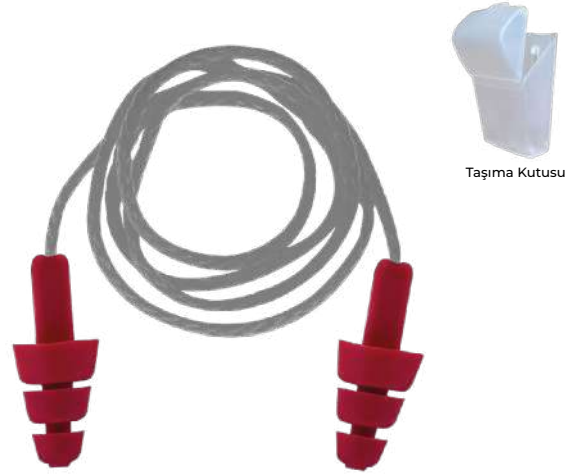

SL 2411-T

TEKSTİL İPLİ KULAK TIKACI

	Plastik Kutu:	50 çift/kutu, 250 çift/koli
	Polietilen Poşet:	100 çift/kutu, 500 çift/koli

FİYAT

SL 2411-T

0,31 €