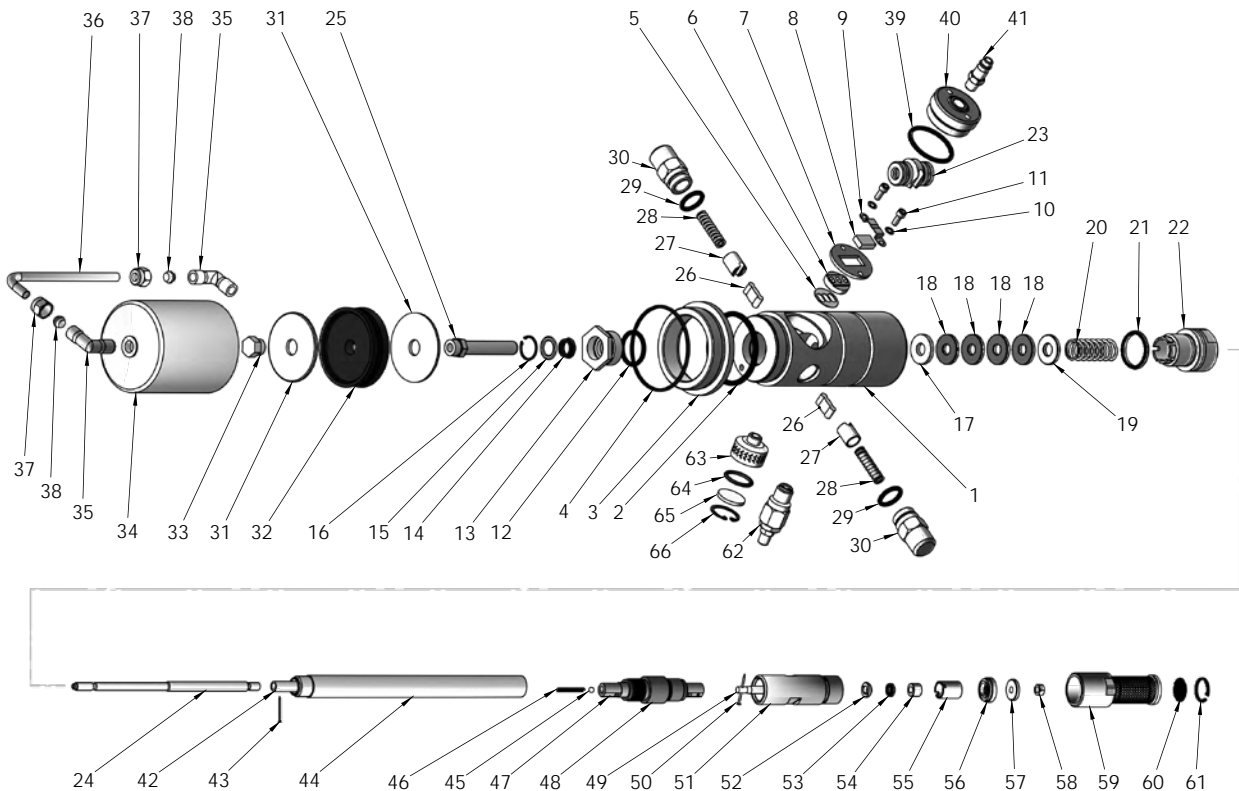

HAVALI GRES POMPALARI AÇILIM ŞEMASI

Air Grease Pump Expansion Scheme