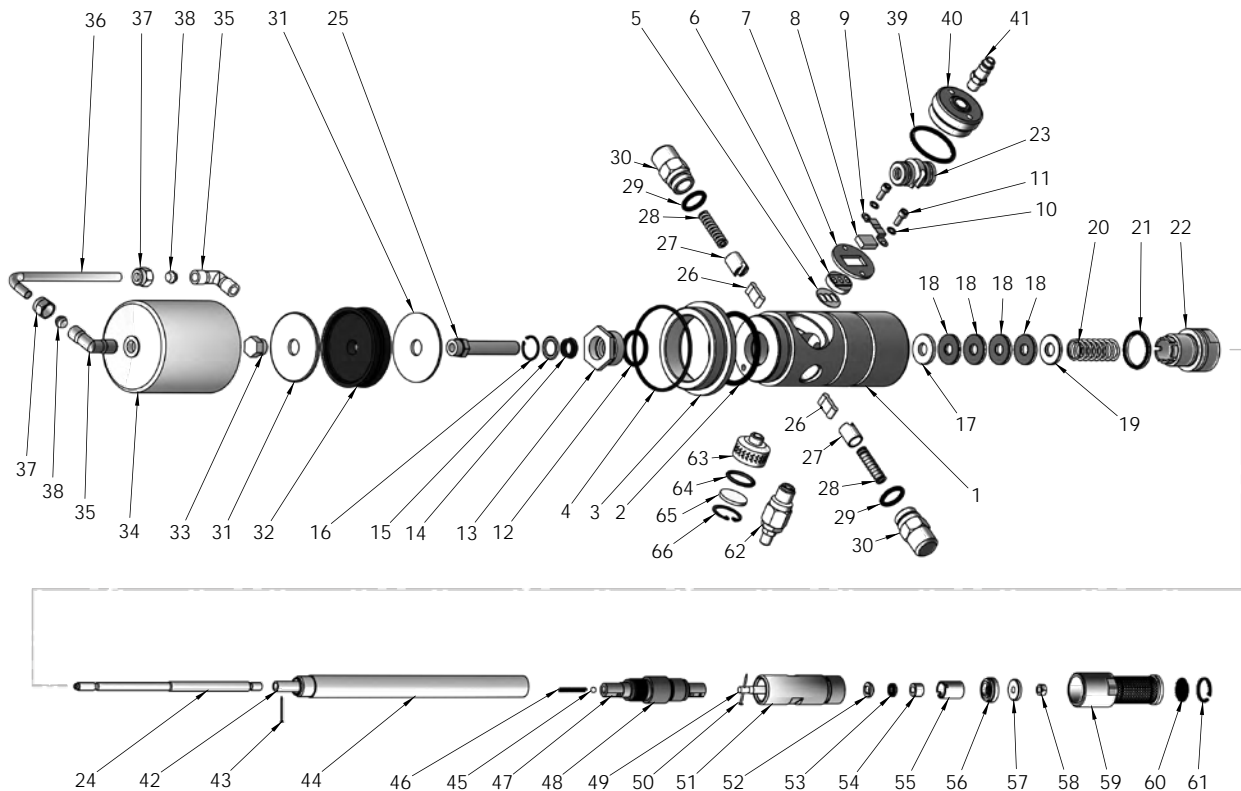

HAVALI GRES POMPALARI AÇILIM ŞEMASI

Air Grease Pump Expansion Scheme