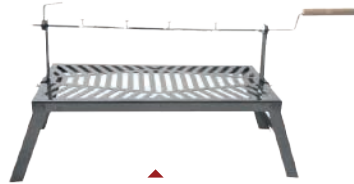

NG N004  
Yükseklik Ayarlı Izgara  
Küçük  
600.00 TL

NG N005  
Yükseklik Ayarlı Izgara  
Büyük  
700.00 TL

NG AIT  
Akıllı Izgara Tavası  
650.00 TL

NG AIH  
Akıllı Izgara Hamburger Bölmeli  
1100.00 TL