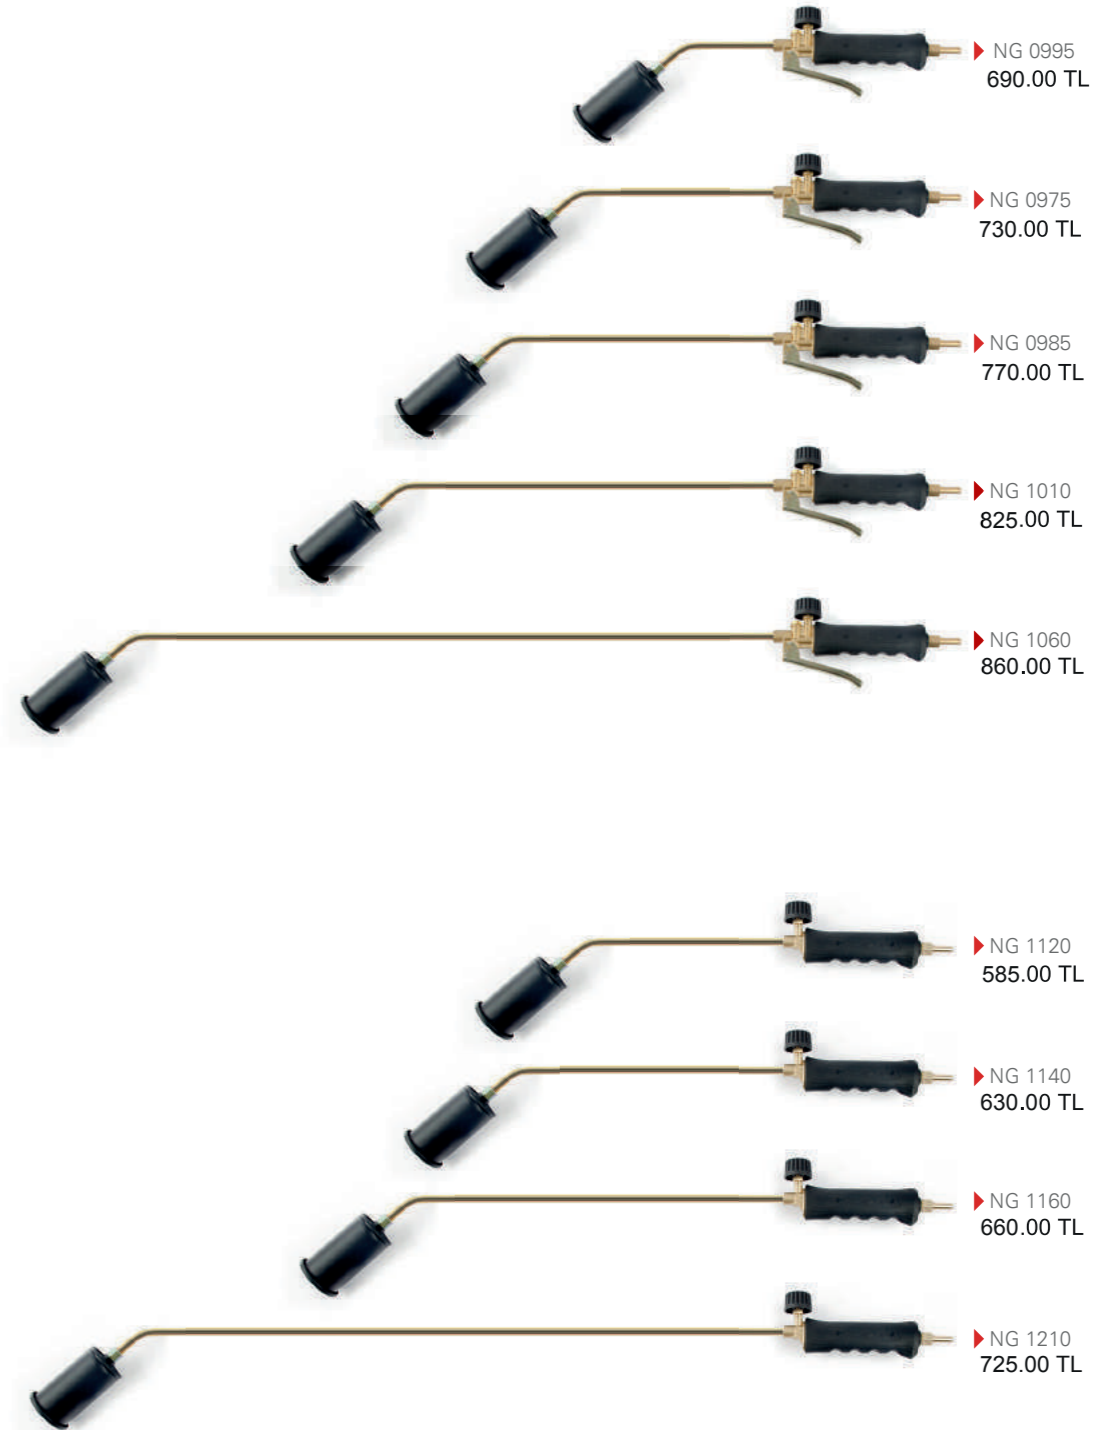

## SOBALAR

NG 310 P  
Büyük Soba  
Portatif Ayak  
950.00 TL

NG 309  
Kamp Soba  
Dar: 425.00 TL  
Geniş: 450.00 TL

NG 310  
Büyük Soba  
725.00 TL

## DÖKÜM OCAKLAR

NG 415-4  
Küçük Kare Volkan  
650.00 TL

NG 415-1  
Büyük Kare Volkan  
800.00 TL

## ÇAKMAKLI İZOLASYONCU SETİ

NG 0960  
2100.00 TL

## TAV VE KAYNAK TAKIMLARI

NG 0995  
690.00 TL

NG 0975  
730.00 TL

NG 0985  
770.00 TL

NG 1010  
825.00 TL

NG 1060  
860.00 TL

NG 1120  
585.00 TL

NG 1140  
630.00 TL