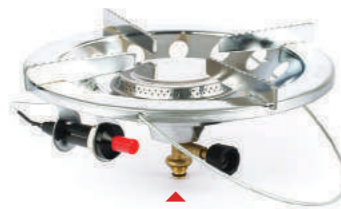

NG 416-P
Turbo Çakmaklı
Dar: 240.00 TL
Geniş: 255.00 TL