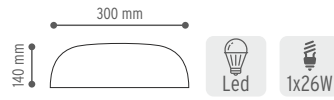

ÜRÜN KODU	ÜRÜN ADI	KOLİ ADETİ	FİYAT (TL)
2012	Oval Kaf.Arm. - Beyaz	48	58.50
2012-S	Oval Kaf.Arm. - Siyah	48	58.50

KAYIN

ÜRÜN KODU	ÜRÜN ADI	KOLİ ADETİ	FİYAT (TL)
0202-K	KOZA Aplik	18	77.00

ÜRÜN KODU	ÜRÜN ADI	KOLİ ADETİ	FİYAT (TL)
2015	BURÇAK Aplik	24	47.50