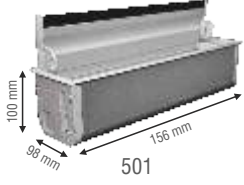

..Konza

ALÇIPAN
VİDALAMA
YUVASI

KIRILMAZ
POLİKARBON
CAM

DEĞİŞTİRİLEBİLİR
KAPAK YÖNÜ

TOPRAKLAMA
KLEMENSİ

OPSİYONEL
KİLİT SİSTEMİ

DONATILABİLİR MASA PRİZLERİ (ALÜMİNYUM)

Verilen ölçü yuva ölçüsüdür.