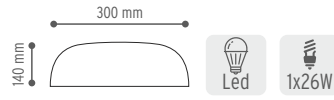

ÜRÜN KODU	ÜRÜN ADI	KOLİ ADETİ	FİYAT (TL)
2012	Oval Kaf.Arm. - Beyaz	48	58.50
2012-S	Oval Kaf.Arm. - Siyah	48	58.50

KAYIN

ÜRÜN KODU	ÜRÜN ADI	KOLİ ADETİ	FİYAT (TL)
0202-K	KOZA Aplik	18	77.00

ÜRÜN KODU	ÜRÜN ADI	KOLİ ADETİ	FİYAT (TL)
2015	BURÇAK Aplik	24	47.50