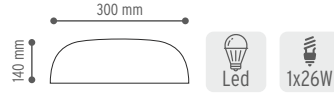

ÜRÜN KODU	ÜRÜN ADI	KOLİ ADETİ	FİYAT (TL)
2004	LALE Midi Armatür	36	46.00