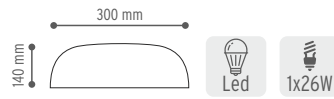

ÜRÜN KODU	ÜRÜN ADI	KOLİ ADETİ	FİYAT (TL)
8151	Sensörlü Duvar Aplik	24	Fiyat Sorunuz