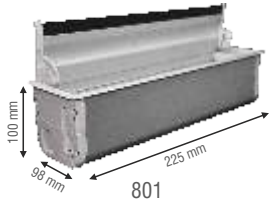

DONATILABİLİR MASA PRİZLERİ (ALÜMİNYUM)

Verilen ölçü yuva ölçüsüdür.

501

801