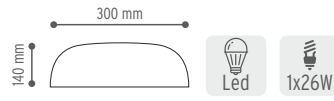

CEVİZ

ÜRÜN KODU	ÜRÜN ADI	KOLİ ADETİ	FİYAT (TL)
0204-C	VERA Midi Armatür	24	74.00

AYDINLATMA ARMATÜRLERİ

BEYAZ

ÜRÜN KODU	ÜRÜN ADI	KOLİ ADETİ	FİYAT (TL)
0202	KOZA Aplik	18	60.00

ÜRÜN KODU	ÜRÜN ADI	KOLİ ADETİ	FİYAT (TL)
2010	KOZA Mini Glop	40	40.00