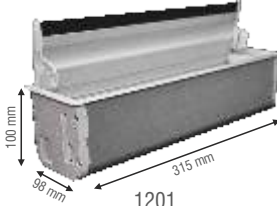

DONATILABİLİR MASA PRİZLERİ (ALÜMİNYUM)

Verilen ölçü yuva ölçüsüdür.

1201