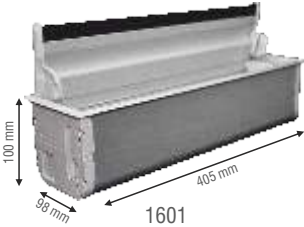

DONATILABİLİR MASA PRİZLERİ (ALÜMİNYUM)

Verilen ölçü yuva ölçüsüdür.

1601