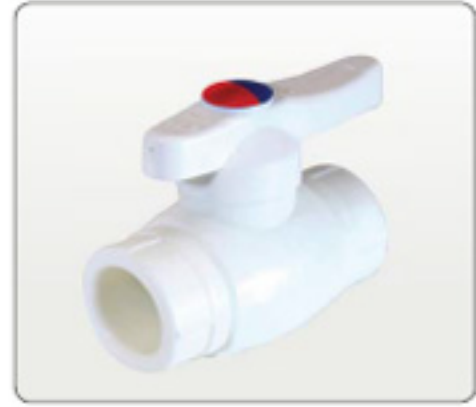

Örün Renkleri
PPRC
Küresel Vana
(Tip 2)

Örün Kodu	Ölçü	Koli Adedi	Fiyat ₺
CM-3131	20 mm	90	25,50
CM-3132	25 mm	60	35,00
CM-3133	32 mm	40	45,25
CM-3134	40 mm	20	120,00
CM-3135	50 mm	18	130,00