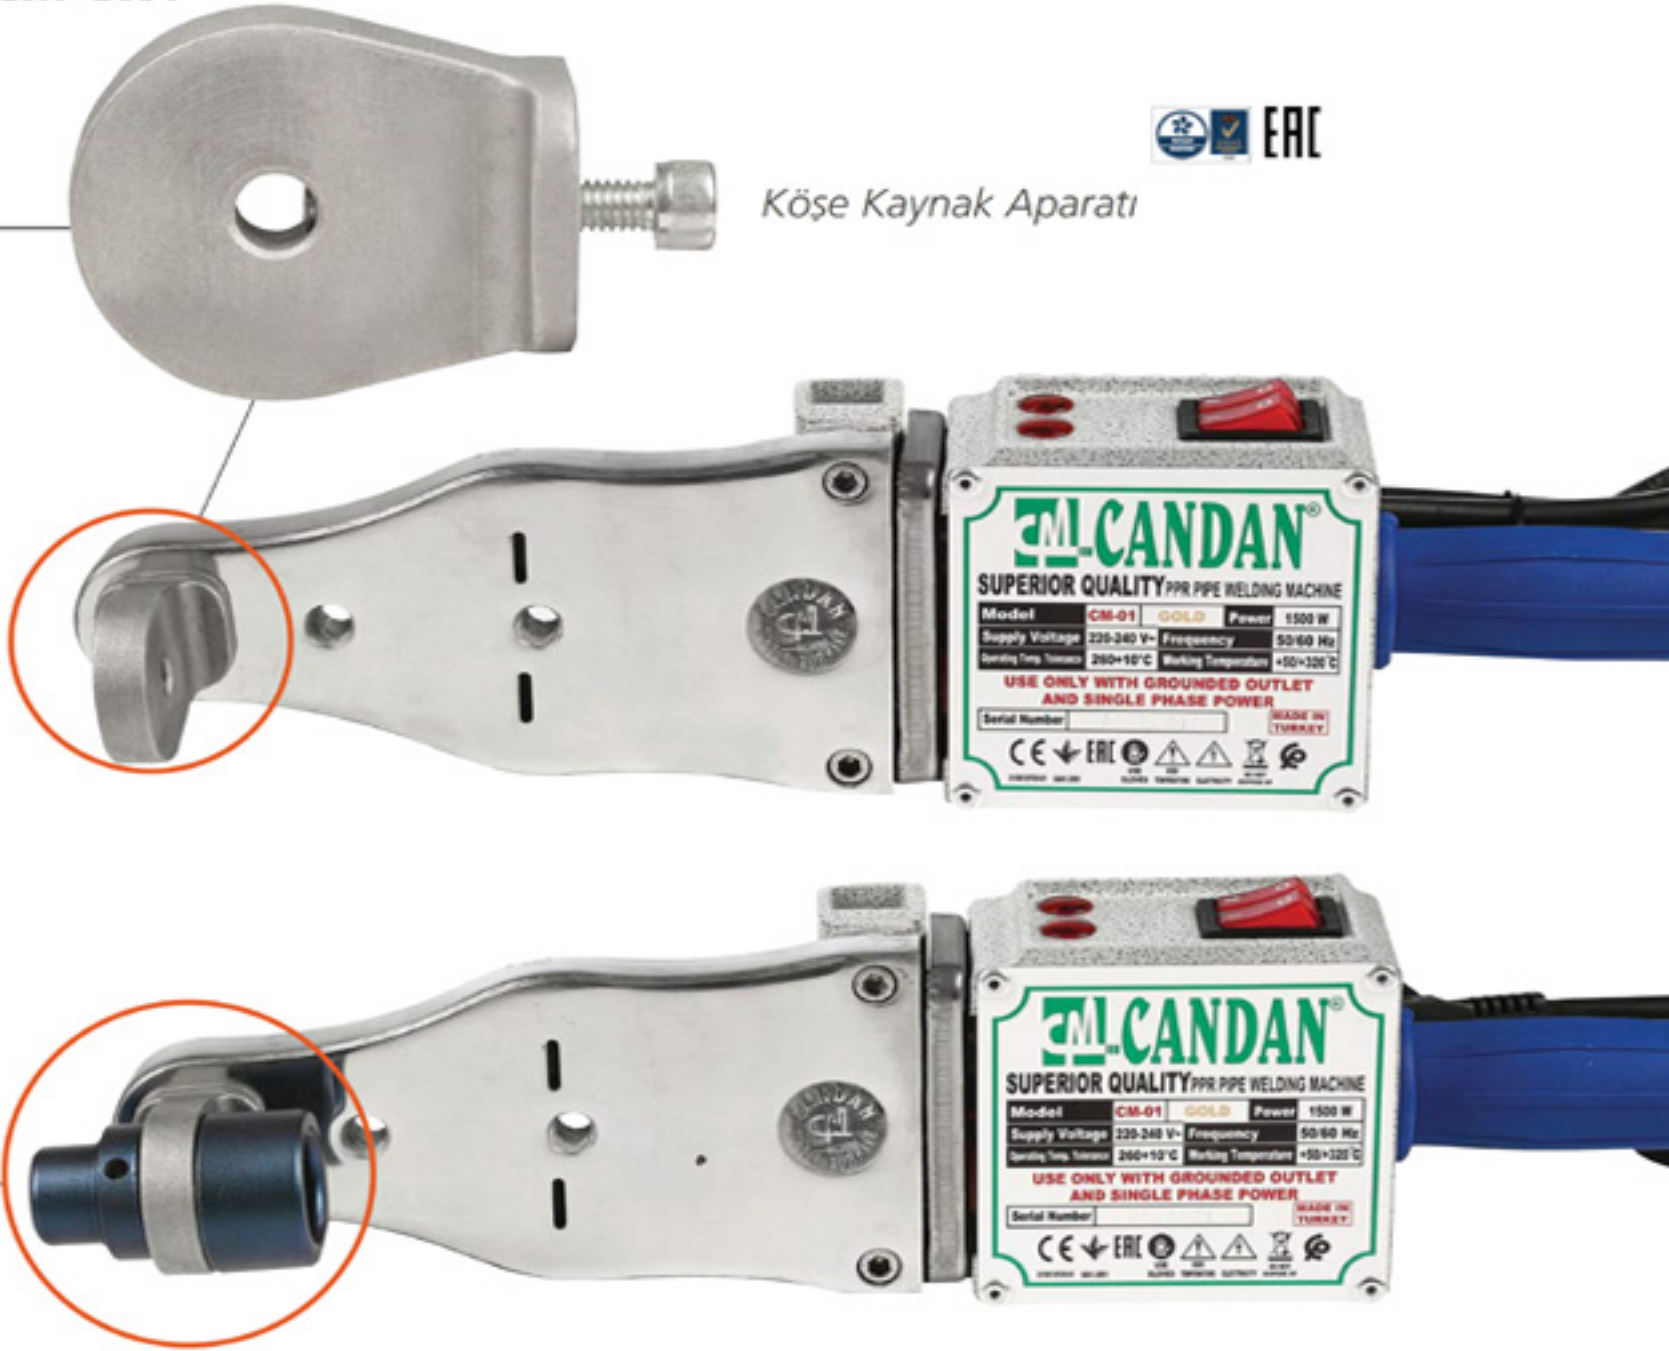

CM CWT

Köşe Kaynak Aparatı

Ürün Kodu	Ürün Adı	Özellikleri	Koli Adedi	Fiyat ₺
CM CWT	KÖŞE KAYNAK APARATI	Tamamen alüminyumdan üretilmiştir. Ulaşımı zor yerlerde kolay kaynak yapmayı sağlar.	100	130,00

Ürün Kodu	Ürün Adı	Özellikleri	Koli Adedi	Fiyat ₺
CM RHA	TAMİR APARATI VE PLASTİĞİ	9 mm	300	185,00