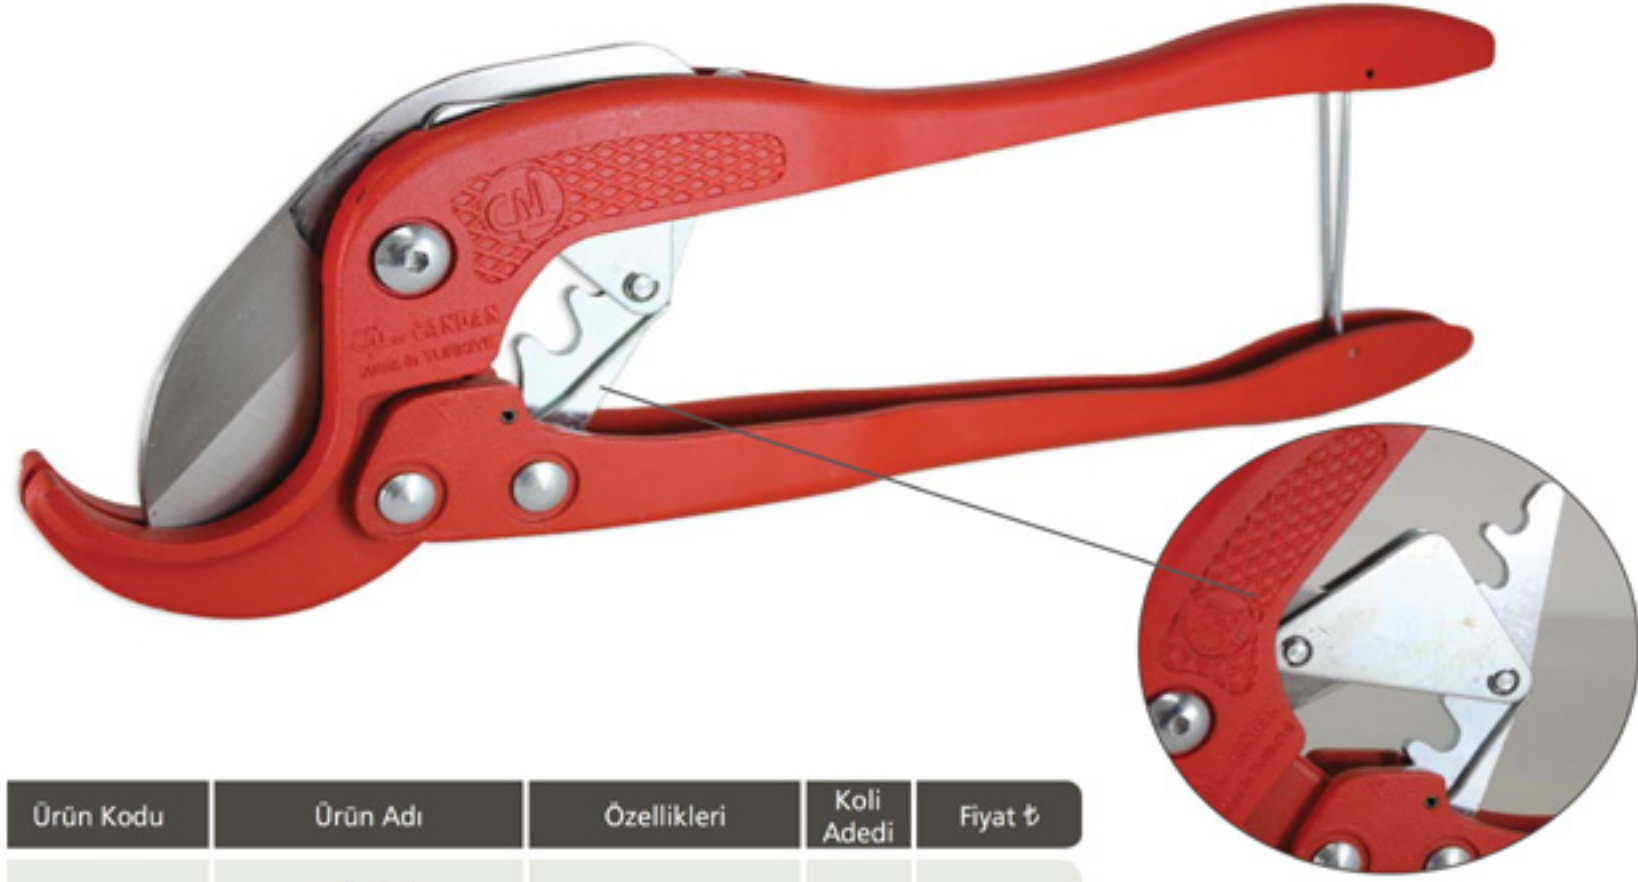

63 mm Boru Makası

120 mm Boru Makası

CM PPC-63 / 40 - 63 mm