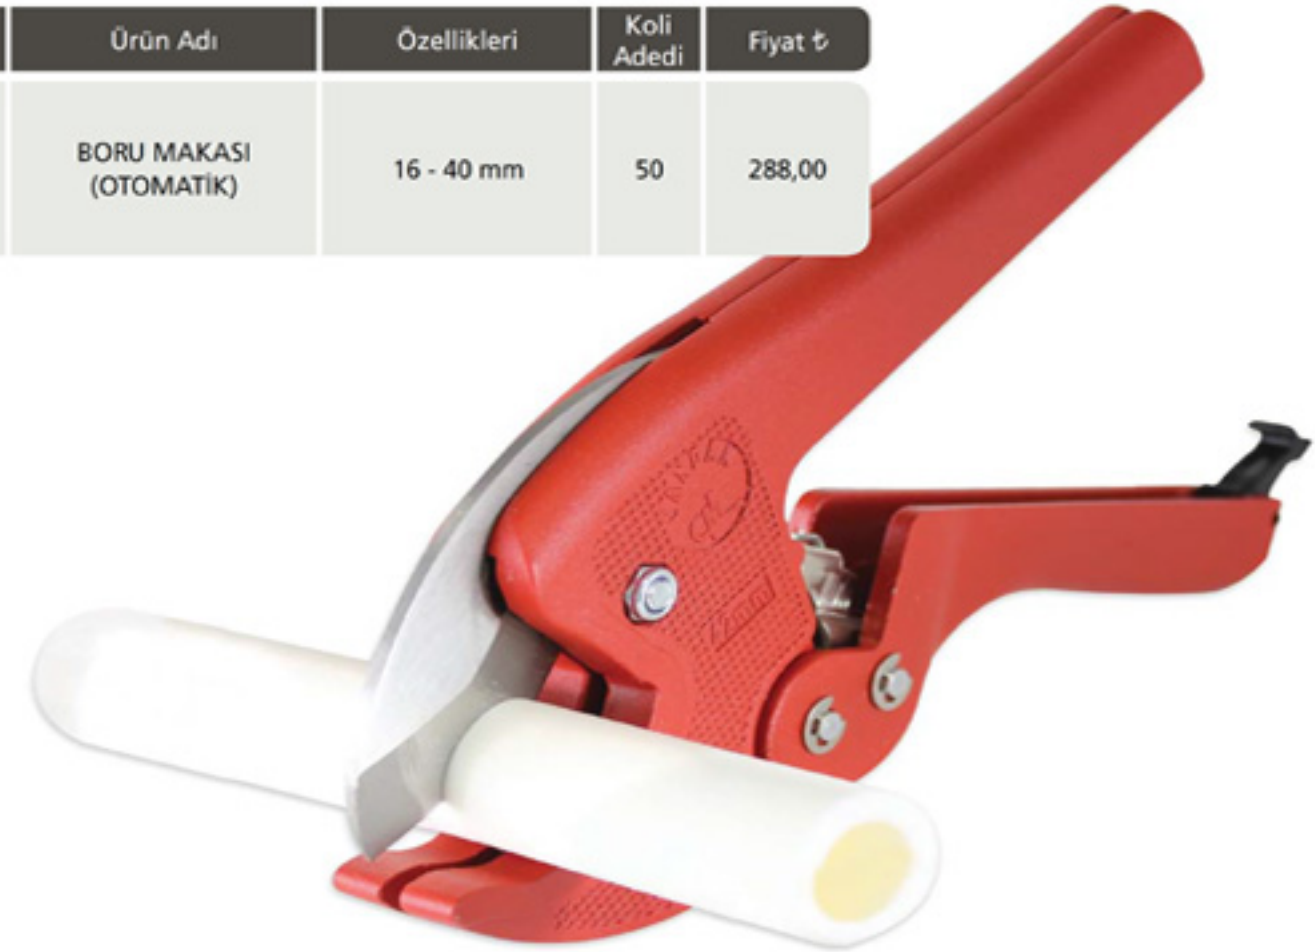

Ürün Kodu	Ürün Adı	Özellikleri	Koli Adedi	Fiyat ₺
CM SPC-42	BORU MAKASI (OTOMATİK)	20 - 42 mm	50	325,00

Ürün Kodu	Ürün Adı	Özellikleri	Koli Adedi	Fiyat ₺
CM OTC-42	BORU MAKASI (OTOMATİK)	16 - 40 mm	50	288,00