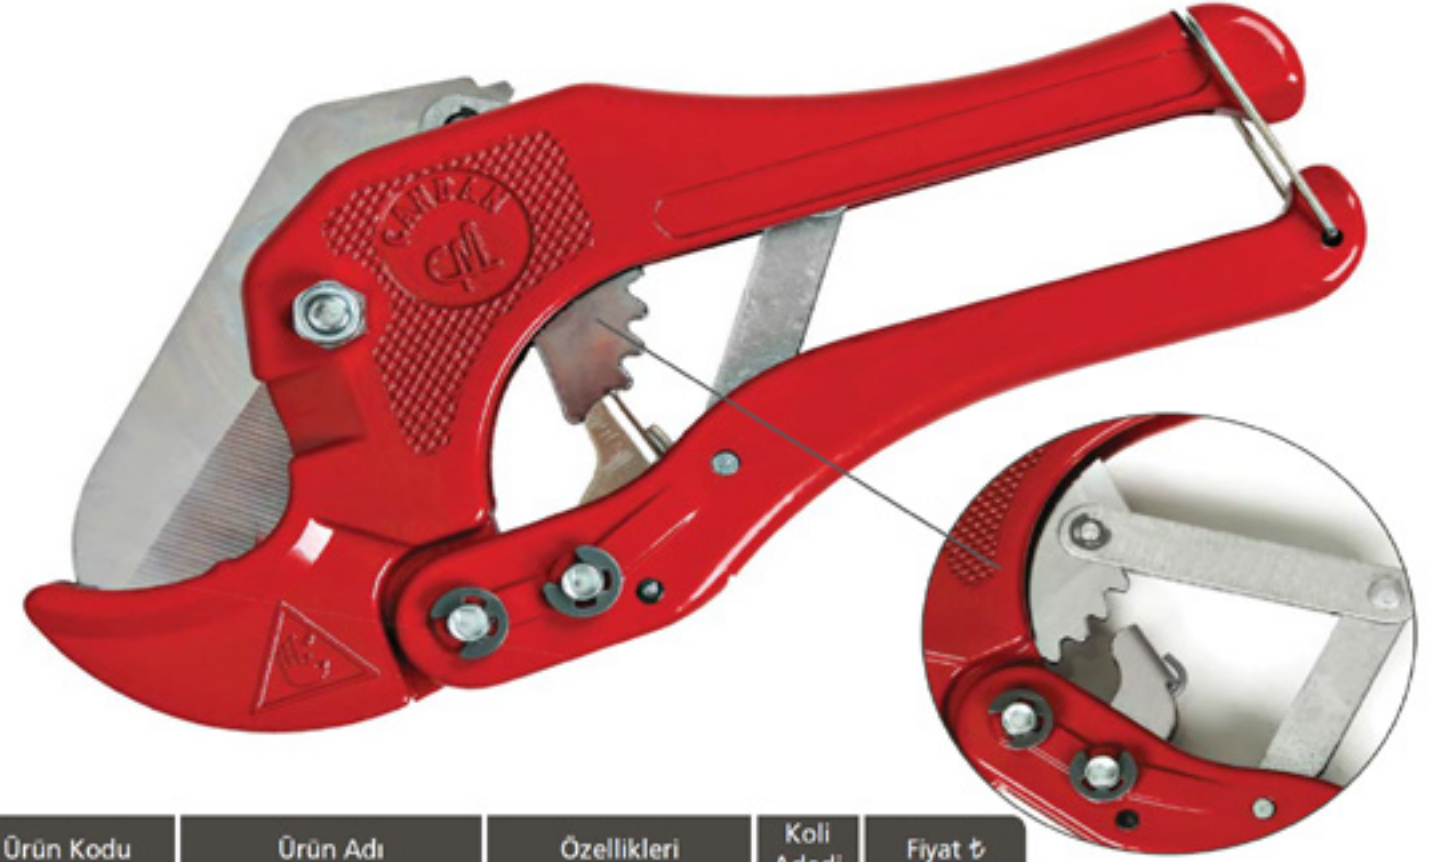

Ürün Kodu	Ürün Adı	Özellikleri	Koli Adedi	Fiyat ₺
CM OTC-42	BORU MAKASI (OTOMATİK)	16 - 40 mm	50	288,00

VADEMİZ  
4 AY

Boru Makası (Manuel)

Boru Makası (Manuel-Klasik)

CM PPC-42 / 16 - 40 mm

CM PPC-40 / 16 - 40 mm