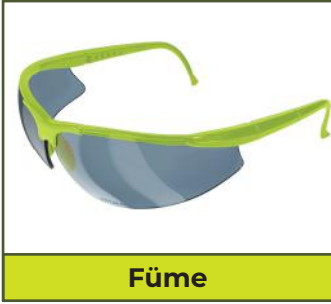

KORUYUCU STANDARTI

EN 166
EN 170

Şeffaf

Füme

Siyah

Sarı

Mavi

Kırmızı

Yeşil

Gökkuşaağı Aynalı

Gümüş Aynalı

FİYAT

NORMAL	ANTI-FOG (Buğulanmaz Çizilmez)	GÖKKUŞAĞI AYNALI	GÜMÜŞ AYNALI
18,50 ₺	29,00 ₺	33,00 ₺	38,00 ₺

PAKET DETAYLARI

Kutu Adedi: 12 Adet

Koli Adedi: 360 Adet

Ürün Ağırlığı: 32 Gr

Koli Ağırlığı: 15,5 Kg

Koli Boyutu: 56x50x56 Cm