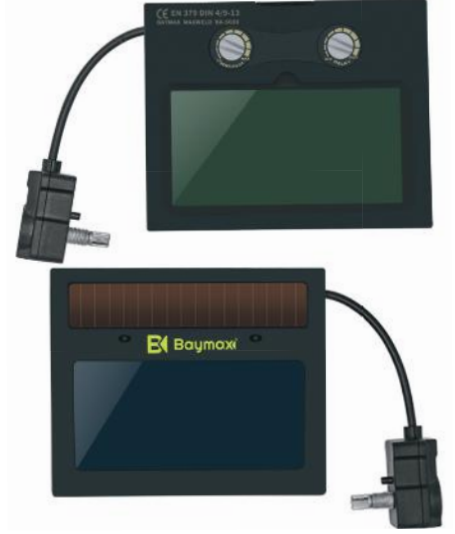

FİYAT

BX-5010 SOLO COLORMATIC MASKE

390,00 ₺

AKSESUAR FİYATLARI

COLORMATIC LENS

290,00 ₺

ŞEFFAF DIŞ KORUMA LENSİ

14,00 ₺

PAKET DETAYLARI

Kutu Adedi: 1 Adet

Koli Adedi: 12 Adet

Ürün Ağırlığı: 475 Gr

Koli Ağırlığı: 8 Kg

Koli Boyutu: 70x47x62 Cm

YENİ

KORUYUCU STANDARTI

EN 175 - EN 379

**BX-5030
PRO AYARLI LENS**

Güç Sağlama Şekli: Güneş Enerjisi + Pil
Parlak Mod Seviyesi: DIN4
Karanlık Mod Seviyesi: DIN9-13
Lens Boyutu: 110*90mm
Görünür Alan: 92*43mm
Karanlık Mod Ayar Yöntemi: Ayarlanabilir
Karartma Tepki Süresi: 1/15000s
Geri Tepki Süresi: 0.1s
Kaynak Algılama Sensör Sayısı: 2
Taşıma İşlevi: Evet
Başlatma Hassasiyeti: Ayarlanabilir
Gecikme Hassasiyeti: Ayarlanabilir
Çalışma Sıcaklığı: -10°C~65°C

FİYAT

BX-5010 SOLO COLORMATIC MASKE

445,00 ₺

AKSESUAR FİYATLARI

COLORMATIC LENS

325,00 ₺

ŞEFFAF DIŞ KORUMA LENSİ

14,00 ₺