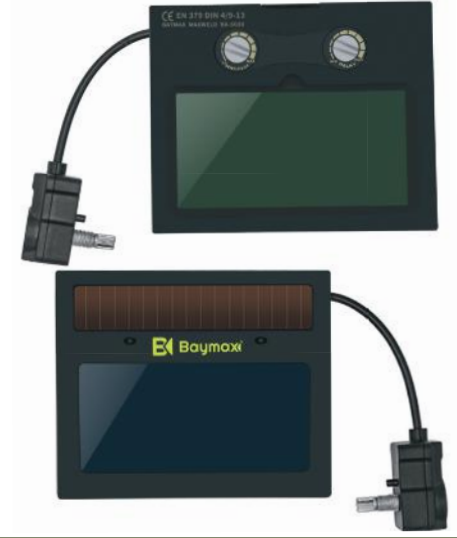

Koli Ağırlığı: 10,5 Kg

Koli Boyutu: 69x47x62 Cm

YENİ

ANTI-FOG LENS

KORUYUCU STANDARTI

EN 166 - EN 170 - EN 175 - EN 379

BX-5020 AYARLI LENS

Güç Sağlama Şekli: Güneş Enerjisi + Pili
Parlak Mod Seviyesi: DIN3
Karanlık Mod Seviyesi: DIN9-11
Lens Boyutu: 110*90mm
Görünür Alan: 90*30mm
Karanlık Mod Ayar Yöntemi: Ayarlanabilir
Karartma Tepki Süresi: 1/10000s
Geri Tepki Süresi: 0.1s
Kaynak Algılama Sensör Sayısı: 2
Taşlama İşlevi: Evet
Başlatma Hassasiyeti: Ayarlanabilir Değil
Gecikme Hassasiyeti: Ayarlanabilir Değil
Çalışma Sıcaklığı: -10°C~65°C

FİYAT

BX-5010 DUAL COLORMATIC MASKE

790,00 ₺

AKSESUAR FİYATLARI

COLORMATIC LENS

350,00 ₺

ŞEFFAF DIŞ KORUMA LENSİ

50,00 ₺

ANTI-FOG ŞEFFAF İÇ TAŞLAMA LENSİ

115,00 ₺

PAKET DETAYLARI

Kutu Adedi: 1 Adet

Koli Adedi: 12 Adet

Ürün Ağırlığı: 695 Gr

Koli Ağırlığı: 10,5 Kg

Koli Boyutu: 69x47x62 Cm

YENİ

ANTI-FOG LENS

KORUYUCU STANDARTI

EN 166 - EN 170 - EN 175 - EN 379

BX-5030 PRO AYARLI LENS

Güç Sağlama Şekli: Güneş Enerjisi + Pili
Parlak Mod Seviyesi: DIN4
Karanlık Mod Seviyesi: DIN9-13
Lens Boyutu: 110*90mm
Görünür Alan: 92*43mm
Karanlık Mod Ayar Yöntemi: Ayarlanabilir
Karartma Tepki Süresi: 1/15000s
Geri Tepki Süresi: 0.1s
Kaynak Algılama Sensör Sayısı: 2
Taşlama İşlevi: Evet
Başlatma Hassasiyeti: Ayarlanabilir
Gecikme Hassasiyeti: Ayarlanabilir
Çalışma Sıcaklığı: -10°C~65°C