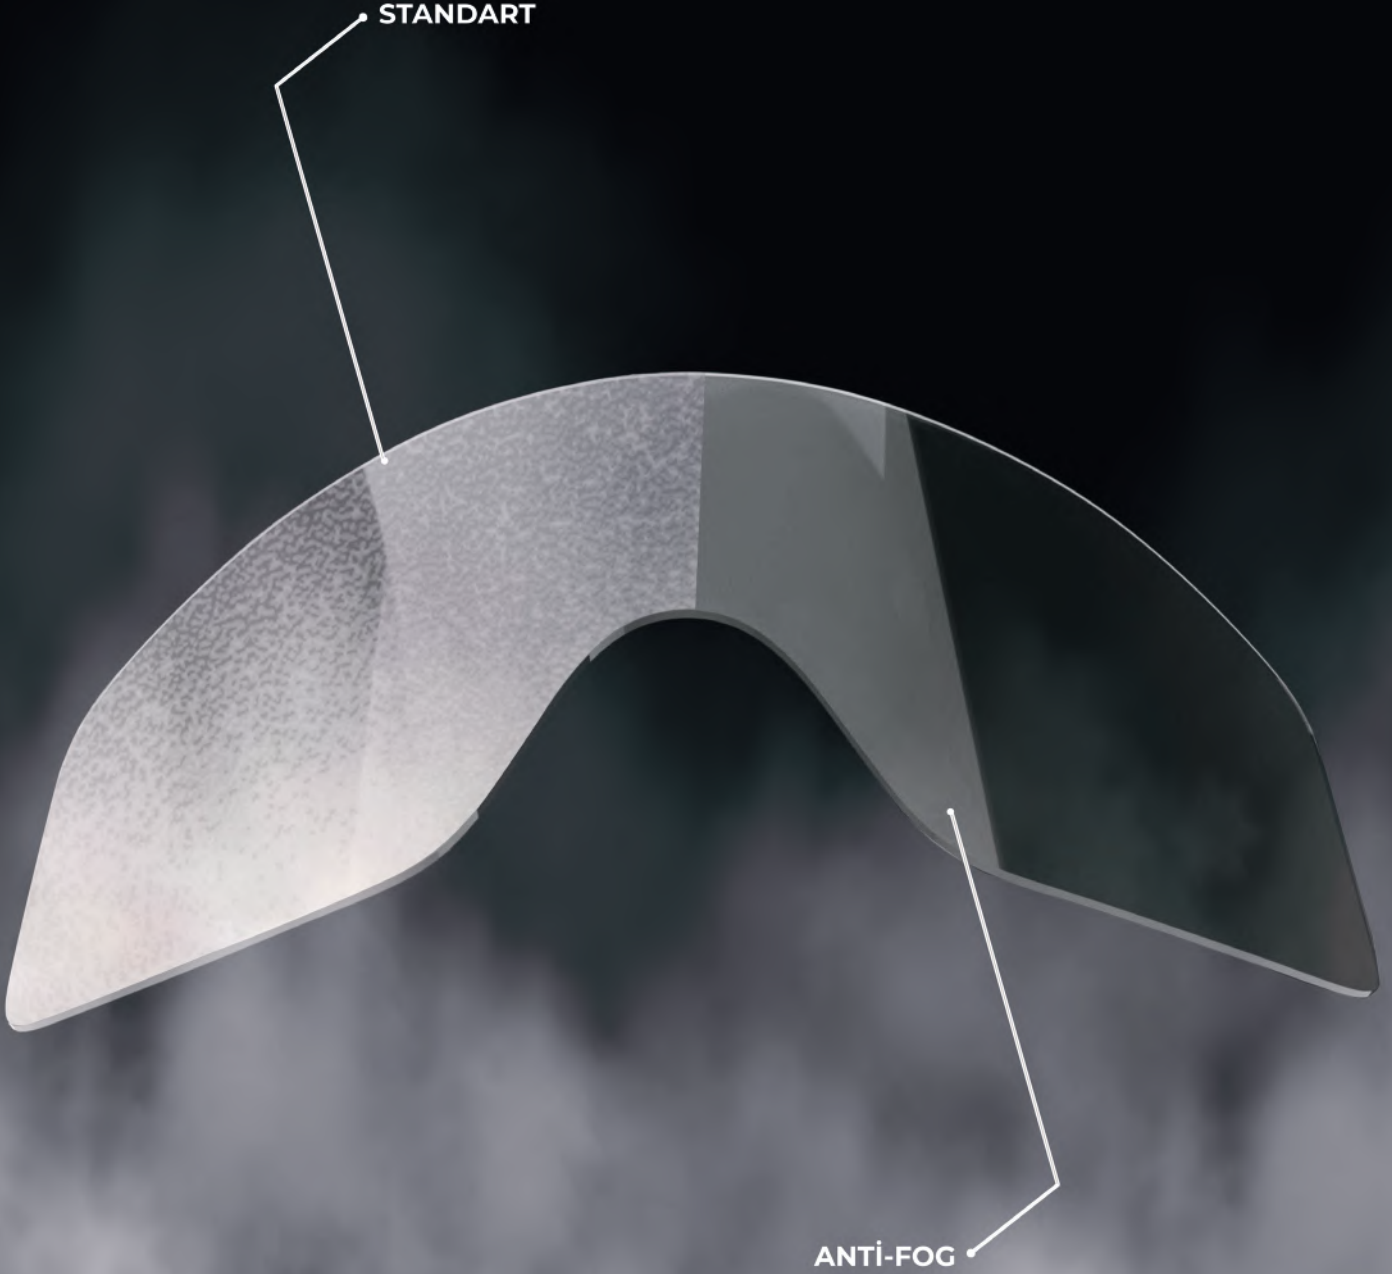

Aynalı Gümüş

Şeffaf

Sarı

Kırmızı

Yeşil

Mavi

Siyah

Kahverengi

Füme

FİYAT SORUNUZ.

ANTI-FOG

BUĞULANMAZ & ÇİZİLMEZ

İSTEĞE GÖRE EKLENEBİLİR ANTI-FOG ÖZELLİĞİ NET BAKIŞ AÇISI SUNAR.

KORUYUCU STANDARTI

EN 166
EN 169
EN 170

Şeffaf