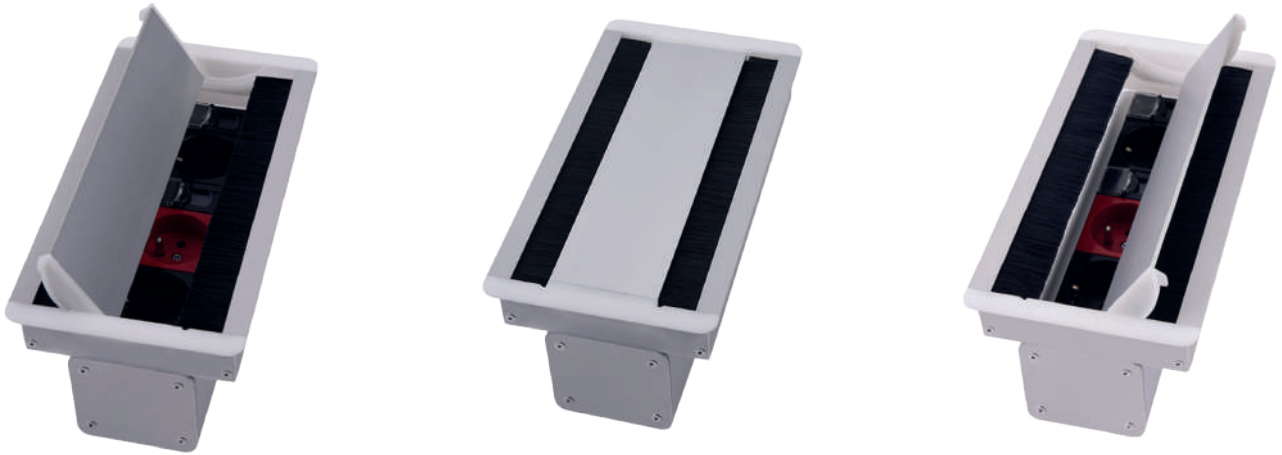

ÜRÜN KODU	ÜRÜN ADI	H (mm)	EN (mm)	BOY (mm)	LİSTE FİYATI (TL)
KAYAR KAPAK ÇİFT AÇILIR MASA ÜSTÜ PRİZ KUTULARI					
3656-XX	6 Modül Kayar Kapak Çift Açılır Priz Kutusu	122	121	155	750,00
3658-XX	8 Modül Kayar Kapak Çift Açılır Priz Kutusu	122	121	200	830,00
3660-XX	10 Modül Kayar Kapak Çift Açılır Priz Kutusu	122	121	245	910,00
3662-XX	12 Modül Kayar Kapak Çift Açılır Priz Kutusu	122	121	290	990,00
3666-XX	16 Modül Kayar Kapak Çift Açılır Priz Kutusu	122	121	380	1150,00
XX Kodunun Karşılığı | 01: Eloksal | 02: Siyah | 03: Beyaz | 04: Antrasit