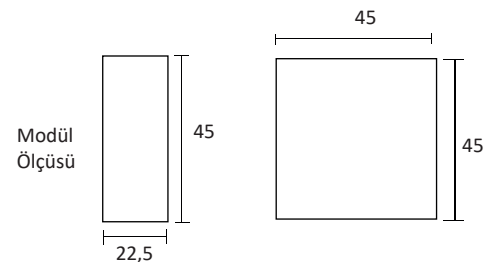

ÜRÜN KODU	ÜRÜN ADI	A (mm)	B (mm)	C (mm)	D (mm)	LİSTE FİYATI (TL)
BOŞ BÜROTİK KUTULAR (METAL YAN KENAR)						
7444-B	4 Modül Boş Blok	185	135	56	55	245,00
7446-B	6 Modül Boş Blok	230	180	56	55	280,00
7448-B	8 Modül Boş Blok	275	225	56	55	315,00
7450-B	10 Modül Boş Blok	320	270	56	55	355,00
7452-B	12 Modül Boş Blok	365	315	56	55	395,00
7454-B	14 Modül Boş Blok	410	360	56	55	430,00
7456-B	16 Modül Boş Blok	455	405	56	55	475,00
7458-B	18 Modül Boş Blok	500	450	56	55	510,00
7460-B	20 Modül Boş Blok	545	495	56	55	540,00
7462-B	22 Modül Boş Blok	590	540	56	55	570,00
7464-B	24 Modül Boş Blok	635	585	56	55	600,00
7466-B	26 Modül Boş Blok	680	630	56	55	650,00
7468-B	28 Modül Boş Blok	725	675	56	55	710,00
7444-BS	4 Modül Boş Blok [Siyah]	185	135	56	55	245,00
7446-BS	6 Modül Boş Blok [Siyah]	230	180	56	55	280,00
7448-BS	8 Modül Boş Blok [Siyah]	275	225	56	55	315,00
7450-BS	10 Modül Boş Blok [Siyah]	320	270	56	55	355,00
7452-BS	12 Modül Boş Blok [Siyah]	365	315	56	55	395,00
7454-BS	14 Modül Boş Blok [Siyah]	410	360	56	55	430,00
7456-BS	16 Modül Boş Blok [Siyah]	455	405	56	55	475,00
7458-BS	18 Modül Boş Blok [Siyah]	500	450	56	55	510,00
7460-BS	20 Modül Boş Blok [Siyah]	545	495	56	55	540,00
7462-BS	22 Modül Boş Blok [Siyah]	590	540	56	55	570,00
7464-BS	24 Modül Boş Blok [Siyah]	635	585	56	55	600,00
7466-BS	26 Modül Boş Blok [Siyah]	680	630	56	55	650,00
7468-BS	28 Modül Boş Blok [Siyah]	725	675	56	55	710,00